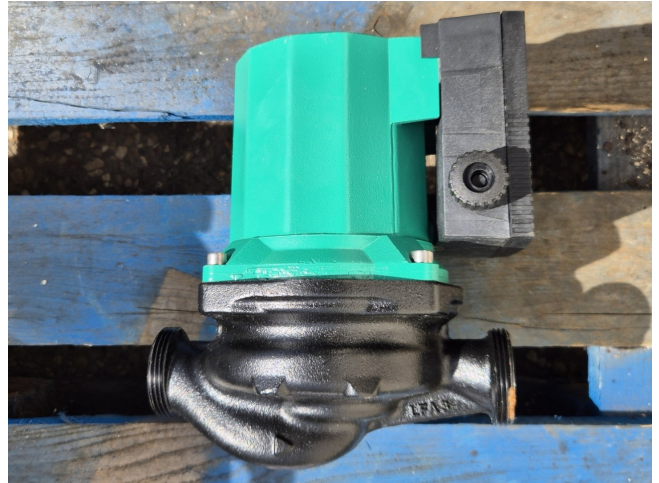

## Wilo TOP-S25/10 (2120531)

### Specifications

Marka	Wilo
Rodzaj	TOP-S25/10 (2120531)
Moc maks. (kW)	0,39
Stock	1

#### Used Wilo TOP-S25/10 (2120531)

New Wilo TOP-S25/10 circulation pump.  
Dimensions: 220x200x140 mm  
(LxWxH) & Box: 270x200x240 mm  
(LxWxH).